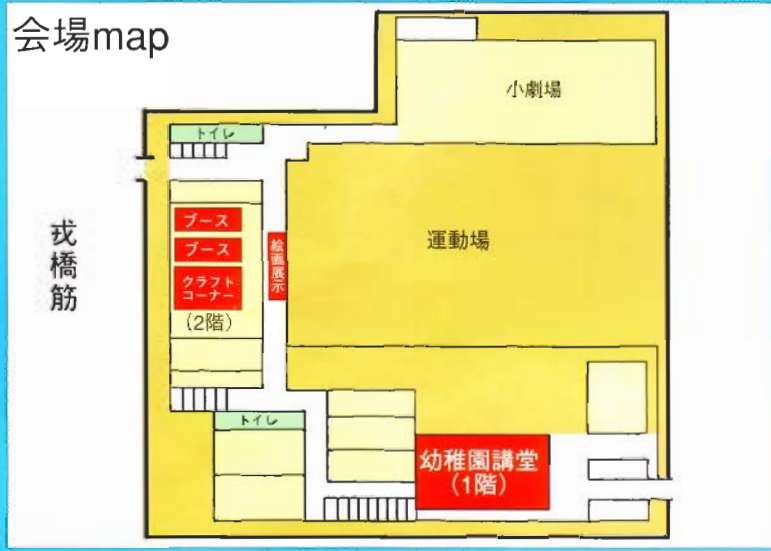

会場map

大阪市中央区難波3-2-26 (旧精華小学校)
地下鉄御堂筋線・四つ橋線・千日前線「なんば」駅下車1番・11番出口を出て徒歩3分
※駐車場・駐輪場はございませんので、公共交通機関をご利用ください。