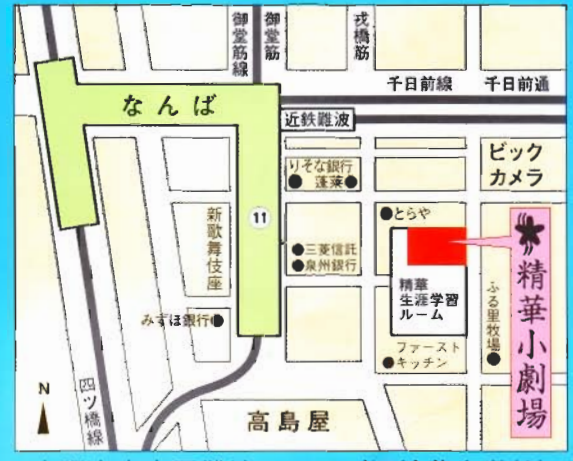

会場map

大阪市中央区難波3-2-26 (旧精華小学校)
地下鉄御堂筋線・四つ橋線・千日前線「なんば」駅下車1番・11番出口を出て徒歩3分
※駐車場・駐輪場はございませんので、公共交通機関をご利用ください。